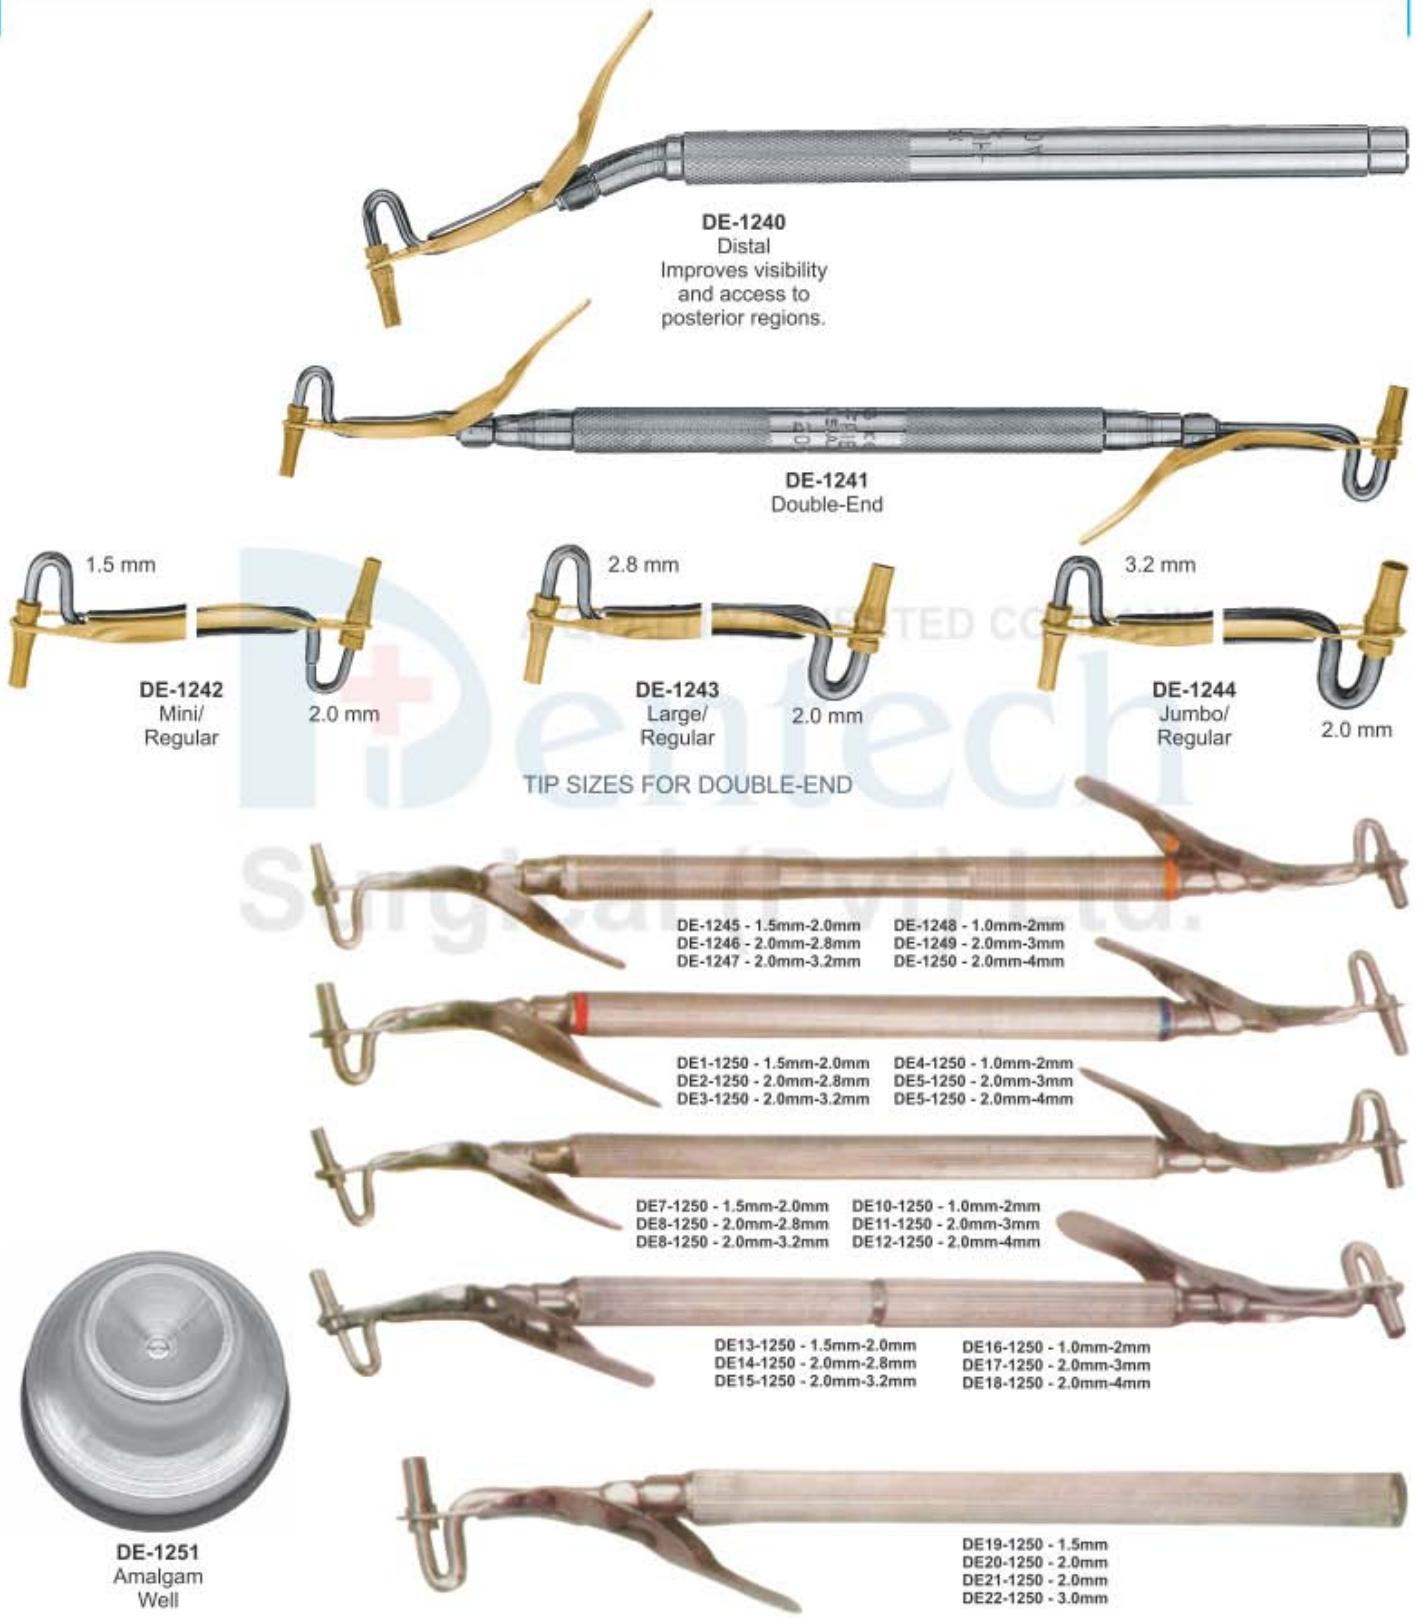

• Ручки для скальпелів
• Mangos de bisturi
• مشرط مقبض

DE-1230
Fig. 10
165mm
English pattern

DE-1231
Fig. 1
185mm
German pattern

DE-1232
Fig. 1
150mm
Swiss pattern

DE-1233
Fig. 1
150mm

DE-1234
Fig. 2
150mm, 45°

DE-1235
Fig. 3
140mm, 90°

DE-1236
Fig.3
5" (12.7cm)

DE-1237
Fig.3G
5" (12.7cm)

DE-1238
Fig.4
5 1/2" (13.7cm)

DE-1239
6 Way Adjustable Angled Scalpel Handle

Locks At 90°, 60°, 30°,
Straight, 120°, 150°, 180°,
Angles

AMALGAM INSTRUMENTS

- Инструменты для амальгамы
- Instruments pour amalgame
- Amalgam's instrumente
- Инструменти для амальгами
- Instrumentos para amalgama
- الصكوك الملعف

AMALGAM CARRIERS

DE-1240
Distal
Improves visibility and access to posterior regions.

DE-1241
Double-End

DE-1242
Mini/
Regular

DE-1243
Large/
Regular

DE-1244
Jumbo/
Regular

TIP SIZES FOR DOUBLE-END

DE-1245 - 1.5mm-2.0mm DE-1248 - 1.0mm-2mm
DE-1246 - 2.0mm-2.8mm DE-1249 - 2.0mm-3mm
DE-1247 - 2.0mm-3.2mm DE-1250 - 2.0mm-4mm