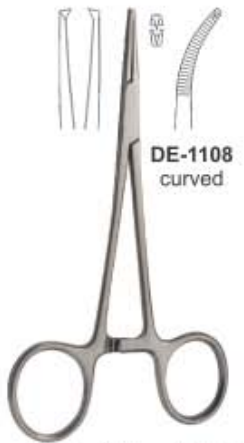

Gillies Needle
Holder With Scissors
DE-1102 160mm

Hartmann (Baby
Mosquito)
DE-1103 90mm straight

Halstead Mosquito
DE-1105 125mm
Straight

DE-1106
Curved

HAEMOSTATIC FORCEPS & TOWEL CLAMPS

- Зажимы артериальные, зажимы для салфеток
- Pincas hemostatiques, Pincas a compresas
- Arterienklemmen, Tuschklemmen
- Затискачі артеріальні, затискачі для серветок
- Pinzas hemostaticas, Pincas para compresas
- الملقط هيموستاتيک المشابک منشفه