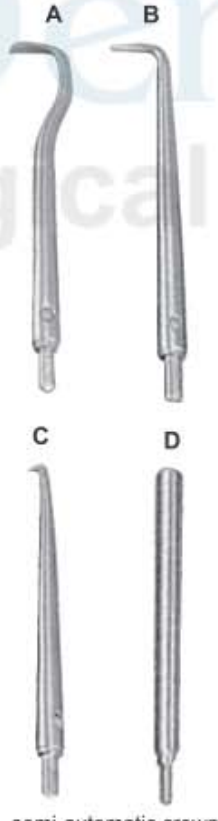

DE-1206
Fig. G-1

DE-1207
Fig. G-2

- Инструменты для удаления коронок
 - Arrache-couronnes
 - Teleskopkronenzangen
- Инструменты для видалення коронок
 - Arranca-corona
 - مزبلات التاج

DE-1210
Crown Spreaders

DE-1211
Mershon
14 cm
Band Pusher

DE-1212 Manual Crown Removers
Fig. 0 Handle with 3 tips
Only 3 tips **DE2-1212 to DE4-1212**

DE2-1212

DE3-1212

DE4-1212

DE6-1212

DE7-1212

DE8-1212

Manual Crown Removers
Handle with 3 tips **DE5-1212**
Only 3 tips **DE6-1212 to DE8-1212**

DE-1213
Manual Crown Remover

DE-1214
Complete with 3 tips
and tightening keys

semi-automatic crown
& bridge remover